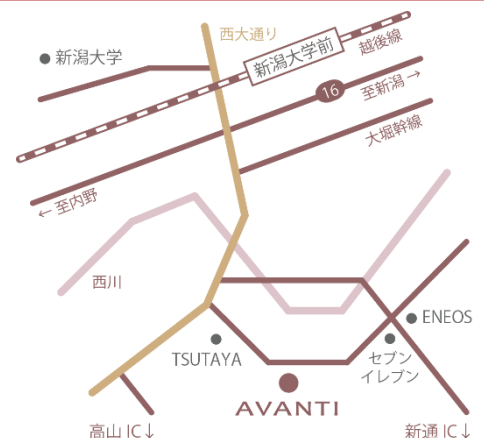

## 2. Flower Arrangement

S ¥ 2,200 (税込 ¥2,420)

M ¥ 3,000 (税込 ¥3,300)

L ¥ 5,000 (税込 ¥5,500)

※COLOR

Red 系、Pink 系、White × Green 系、おまかせ

※それぞれのサイズにご希望の色を指定できます

OPEN : 平日 10:00 - 18:00